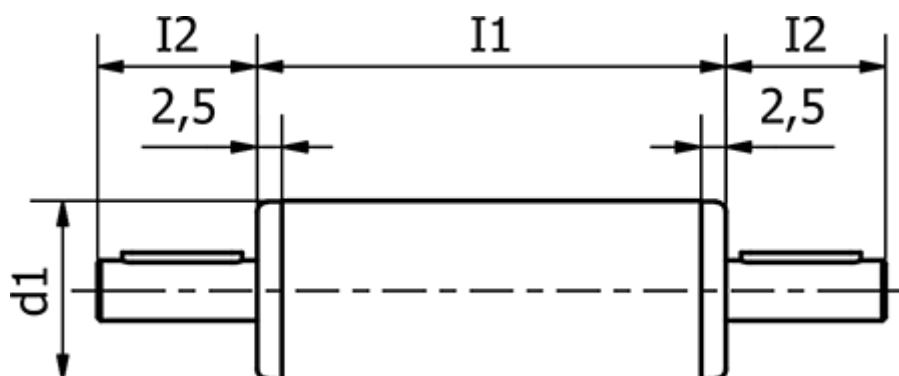

Varenummer: 203915093SCR

Beskrivelse: E+G Samlings enhed - GN 391-50-93-SCR

## Mål

\* Længde tilpasset efter kundens ønske = \*

$d_1$  = 50

$I_1$  = 93

$I_2$  = 12

Vægt (g) = 780